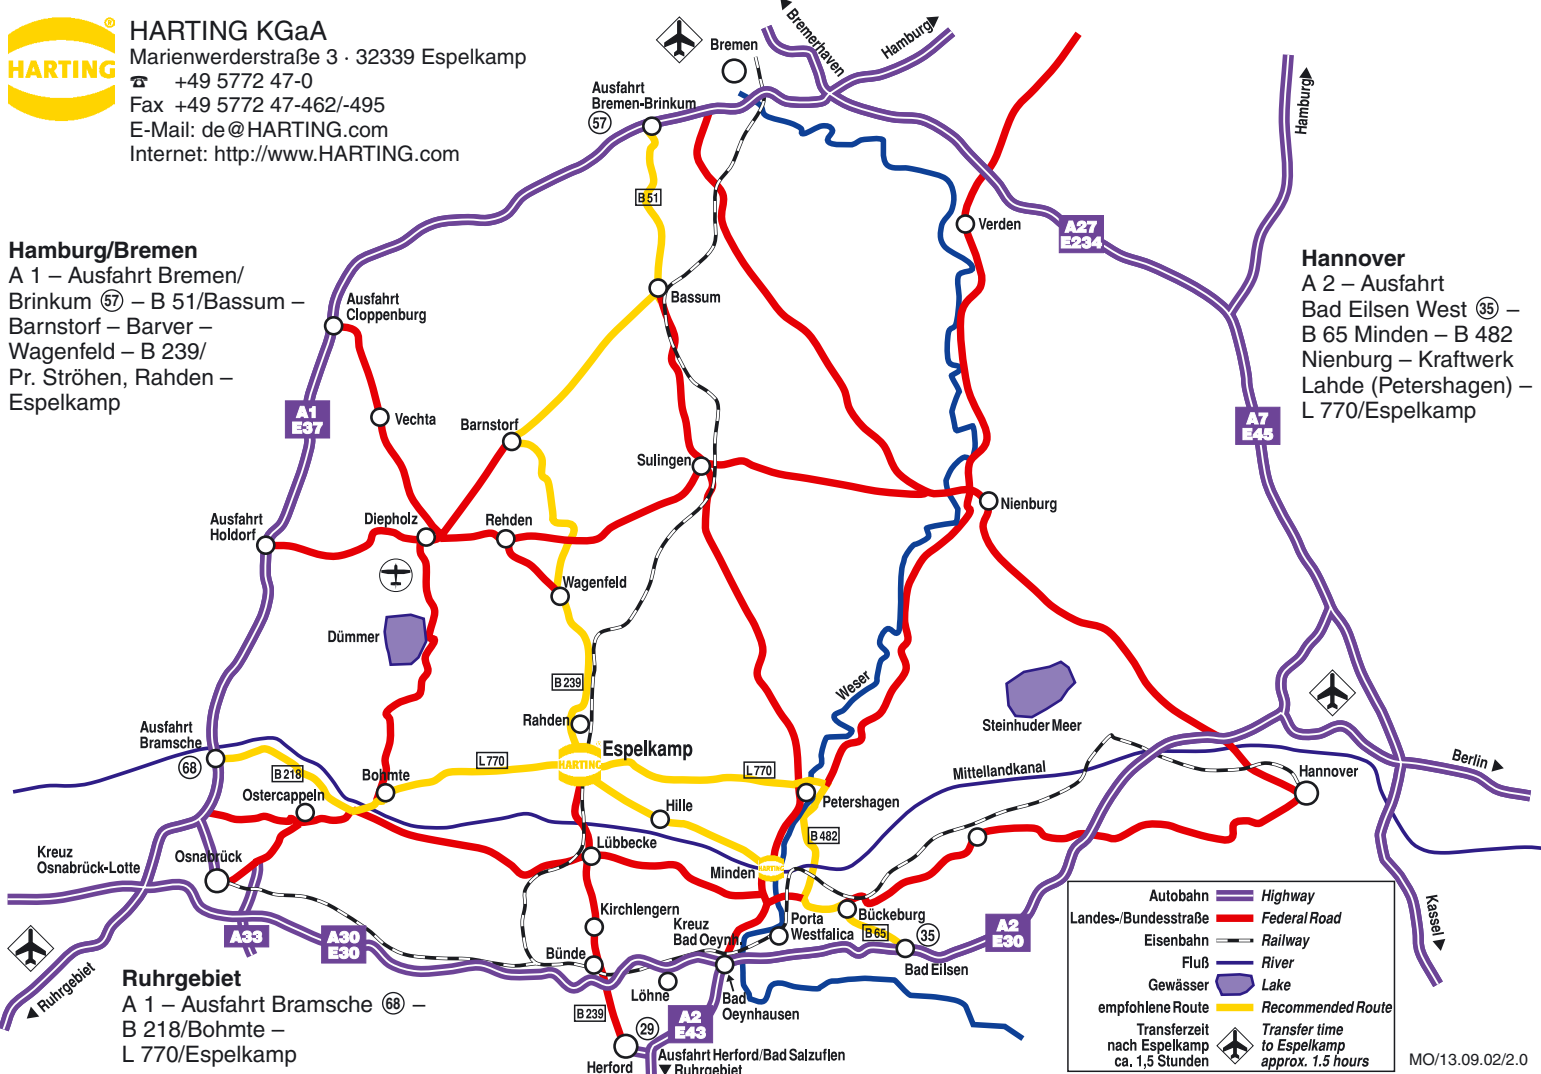

### Hamburg/Bremen

A 1 – Ausfahrt Bremen/  
Brinkum 57 – B 51/Bassum –  
Barnstorf – Barver –  
Wagenfeld – B 239/  
Pr. Ströhen, Rahden –  
Espelkamp

### Hannover

A 2 – Ausfahrt  
Bad Eilsen West 35 –  
B 65 Minden – B 482  
Nienburg – Kraftwerk  
Lahde (Petershagen) –  
L 770/Espelkamp

### Ruhrgebiet

A 1 – Ausfahrt Bramsche 68 –  
B 218/Bohmte –  
L 770/Espelkamp

	Autobahn		Highway
	Landes-/Bundesstraße		Federal Road
	Eisenbahn		Railway
	Fluß		River
	Gewässer		Lake
	empfohlene Route		Recommended Route
	Transferzeit nach Espelkamp ca. 1,5 Stunden		Transfer time to Espelkamp approx. 1.5 hours